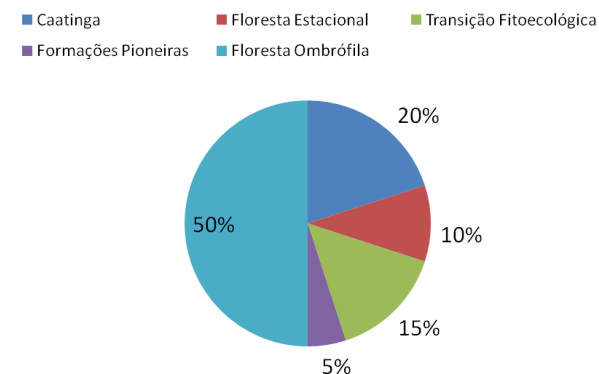

Caatinga: 4

Floresta Ombrófila: 10

Floresta Estacional: 2

Transição Fitoecológica: 3

Formações Pioneiras: 1

RANKING DOS 10 MUNICÍPIOS COM MAIORES QUANTIDADES DE REGISTROS DE FOCOS

1. Coruripe: 18

2. Maragogi: 8

3. Traipu: 6

4. Passo de Camaragibe: 3

5. Mata Grande: 2

6. Matriz de Camaragibe: 2

7. Poço das Trincheiras: 2

8. Porto Real do Colégio: 2

9. São Luis do Quitunde: 2

10. São Miguel dos Milagres: 1

<sup>1</sup> Focos monitorados correspondem àqueles que afetaram remanescentes de vegetação ou unidades de conservação, além das ocorrências identificadas nas propriedades rurais, segundo dados do Cadastro Ambiental Rural.

Relações dos Focos Monitorados em Relação ao Total Registrado

Unidades de Conservação Afetadas Pelos Focos

Tipos de Vegetação Afetados Pelos Focos