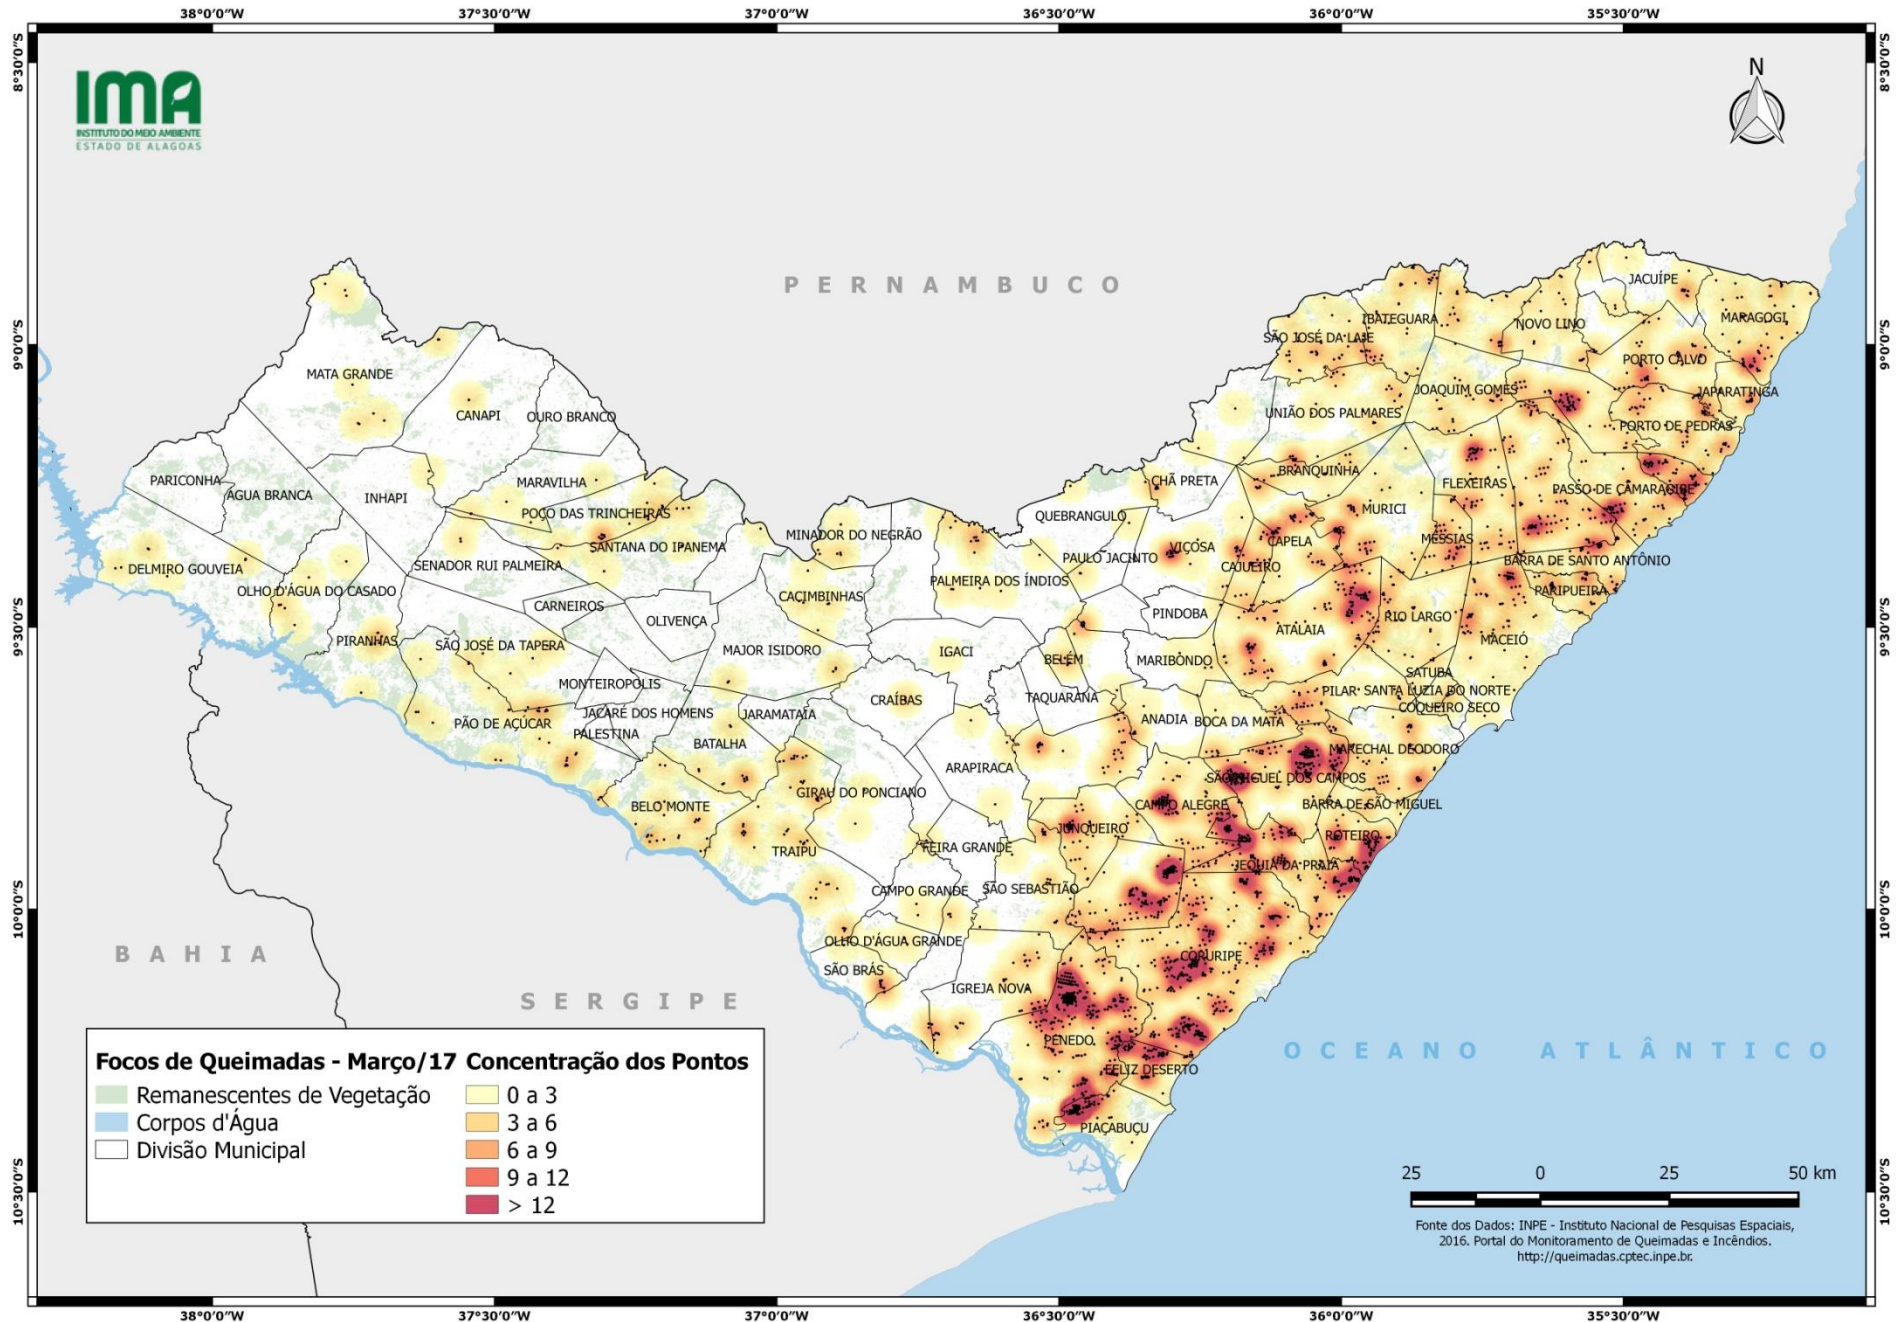

CONCENTRAÇÃO DOS FOCOS DE QUEIMADAS - 12 a 18/03/2017