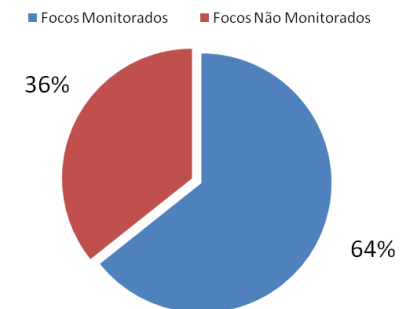

RESUMO DAS OCORRÊNCIAS DOS FOCOS DE QUEIMADAS

19 a 25/03/2017

QUANTIDADE TOTAL DE FOCOS NO ESTADO: 98

QUANTIDADE DE FOCOS MONITORADOS¹: 63

QUANTIDADE DE FOCOS QUE AFETARAM UNIDADES DE CONSERVAÇÃO: 8

Área de Proteção Ambiental de Murici: 3

Área de Proteção Ambiental Costa dos Corais: 1

Serra da Caiçara (Área Proposta para Criação): 3

Serra das Mãos (Área Proposta para Criação): 1

QUANTIDADE DE FOCOS QUE AFETARAM VEGETAÇÃO: 20

Caatinga: 4

Floresta Ombrófila: 10

Floresta Estacional: 2

Transição Fitoecológica: 3

Formações Pioneiras: 1

RANKING DOS 10 MUNICÍPIOS COM MAIORES QUANTIDADES DE REGISTROS DE FOCOS

1. Coruripe: 18

2. Maragogi: 8

3. Traipu: 6

4. Passo de Camaragibe: 3

5. Mata Grande: 2

6. Matriz de Camaragibe: 2

7. Poço das Trincheiras: 2

8. Porto Real do Colégio: 2

9. São Luis do Quitunde: 2

10. São Miguel dos Milagres: 1

¹ Focos monitorados correspondem àqueles que afetaram remanescentes de vegetação ou unidades de conservação, além das ocorrências identificadas nas propriedades rurais, segundo dados do Cadastro Ambiental Rural.

Relações dos Focos Monitorados em Relação ao Total Registrado