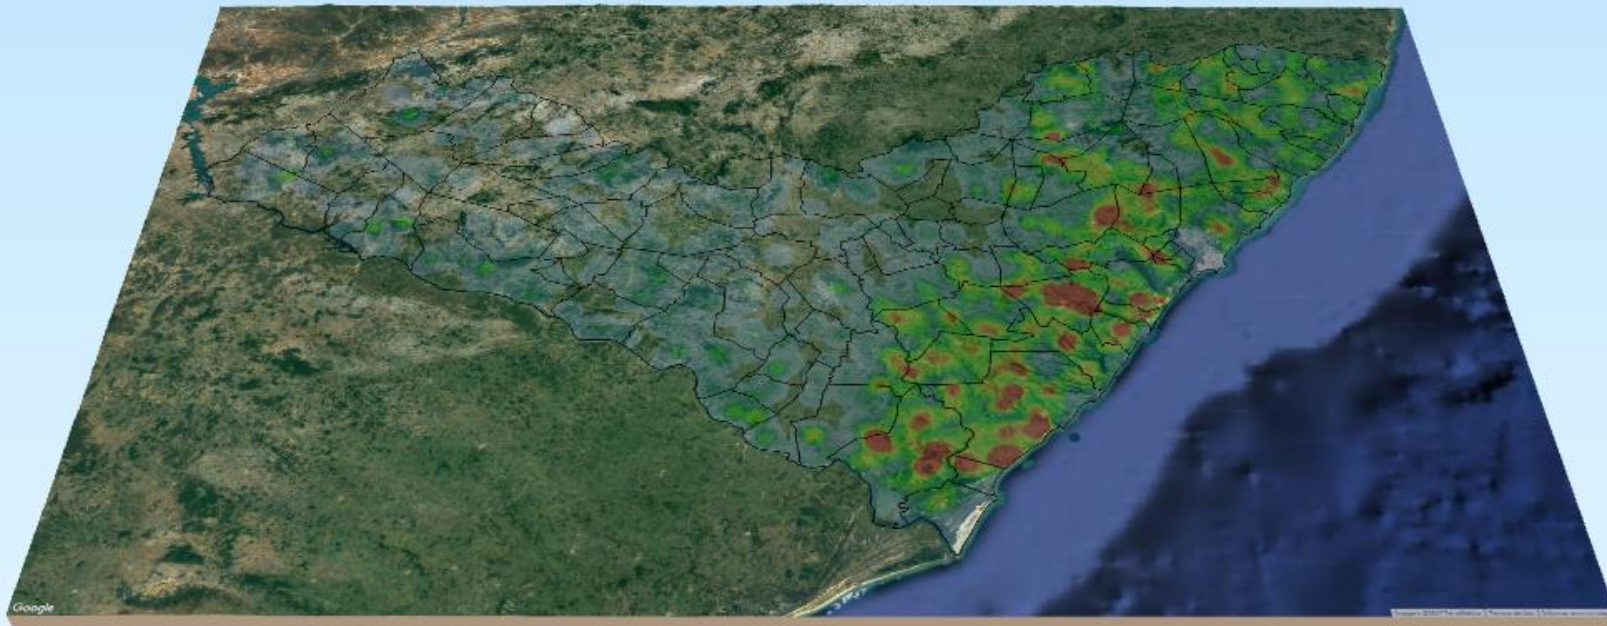

RELATÓRIO DE MONITORAMENTO DE FOCOS DE QUEIMADAS

19 a 25 de Março de 2017