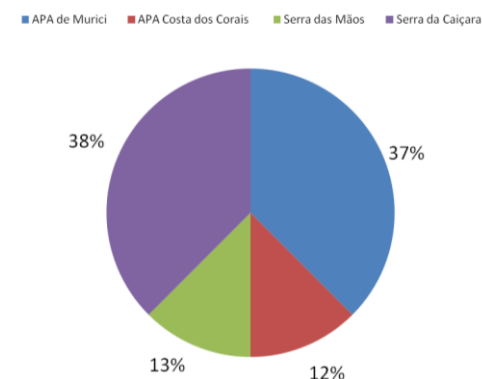

Unidades de Conservação Afetadas Pelos Focos