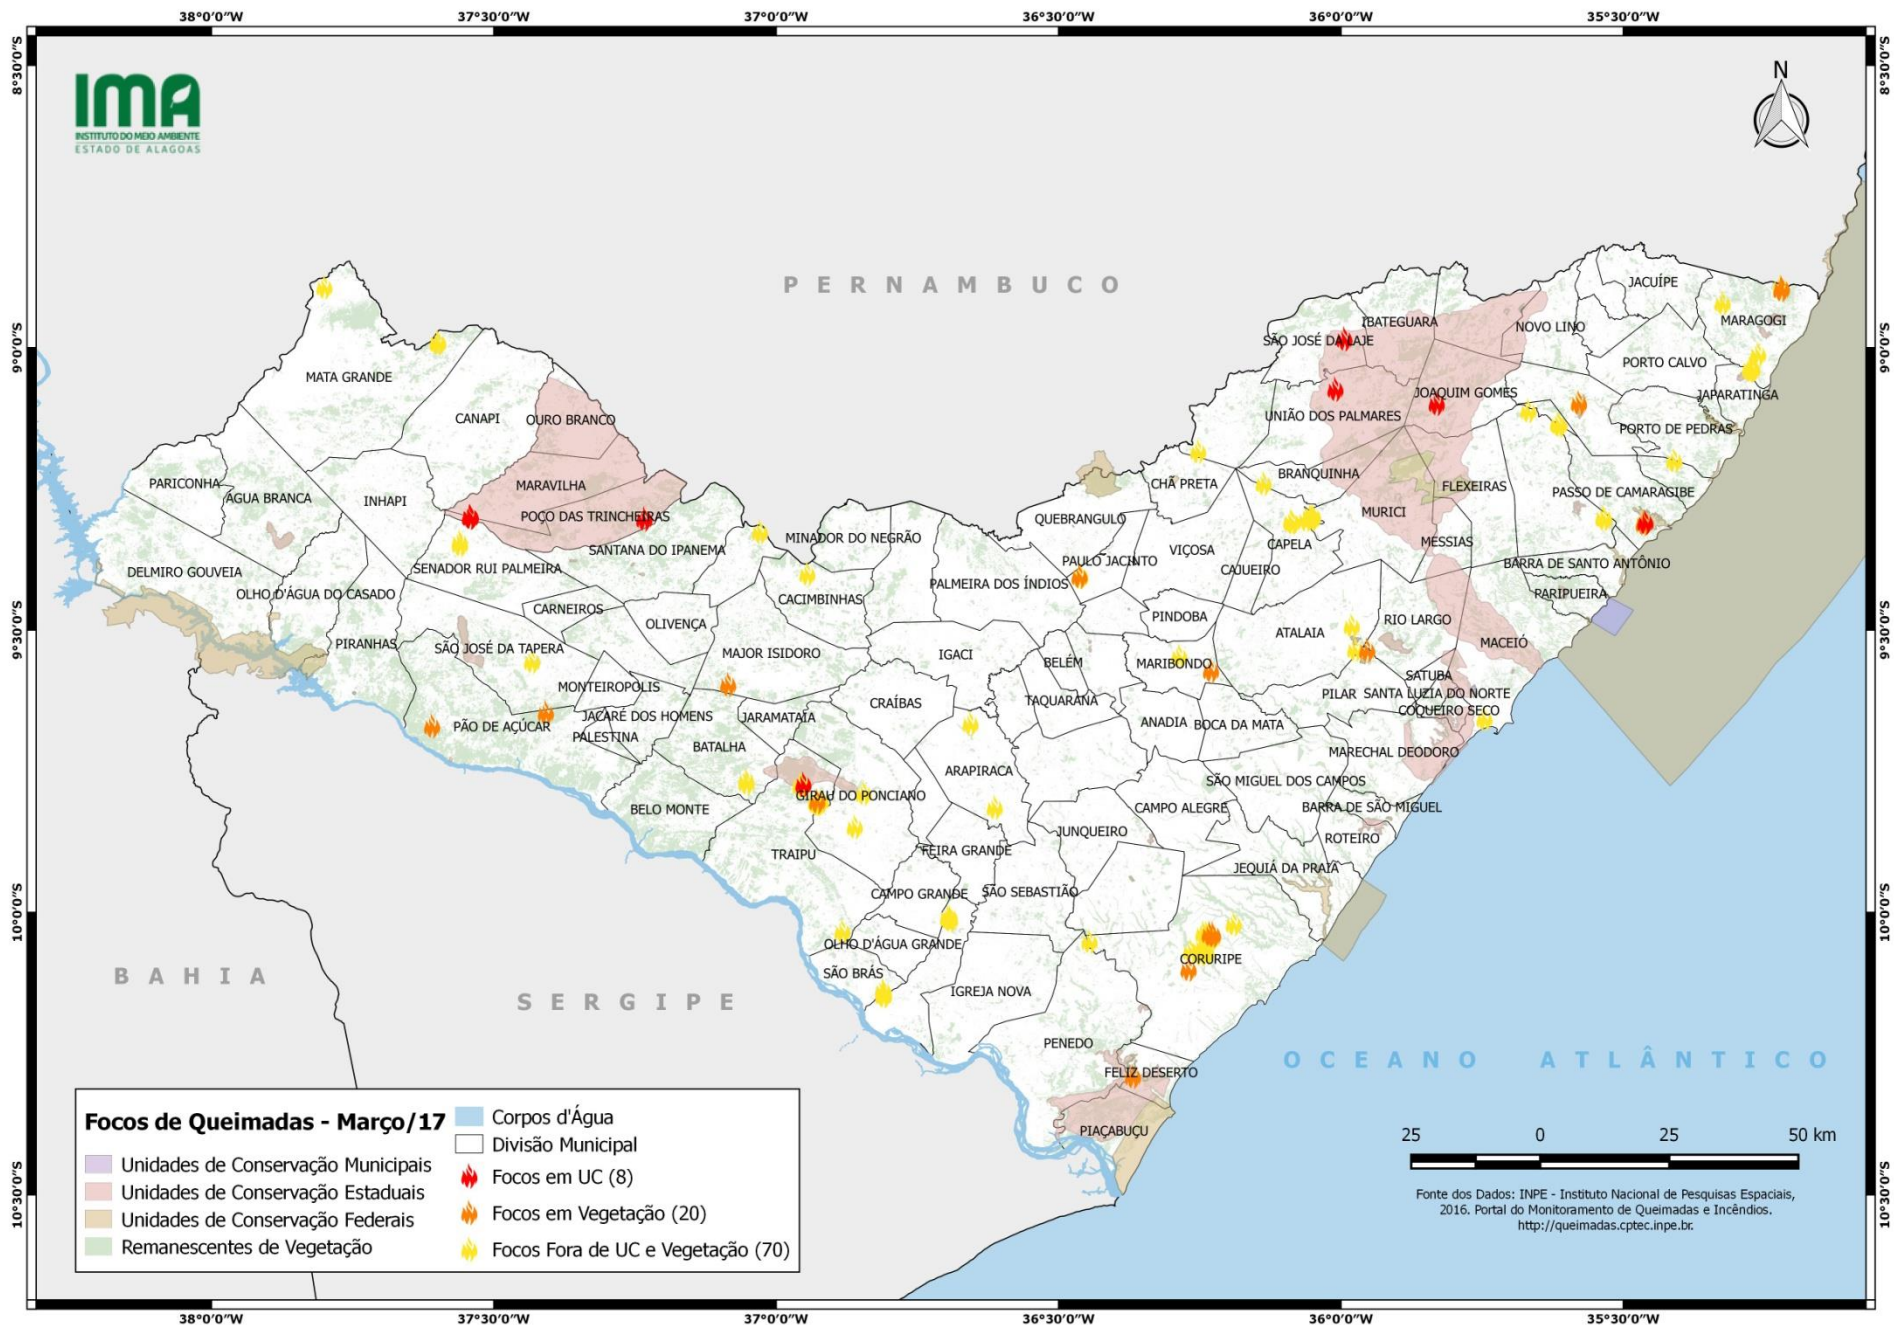

Caatinga: 4

Floresta Ombrófila: 10

Floresta Estacional: 2

Transição Fitoecológica: 3

Formações Pioneiras: 1

RANKING DOS 10 MUNICÍPIOS COM MAIORES QUANTIDADES DE REGISTROS DE FOCOS

1. Coruripe: 18

2. Maragogi: 8

3. Traipu: 6

4. Passo de Camaragibe: 3

5. Mata Grande: 2

6. Matriz de Camaragibe: 2

7. Poço das Trincheiras: 2

8. Porto Real do Colégio: 2

9. São Luis do Quitunde: 2

10. São Miguel dos Milagres: 1

Relações dos Focos Monitorados em Relação ao Total Registrado

Unidades de Conservação Afetadas Pelos Focos

Tipos de Vegetação Afetados Pelos Focos

# DISTRIBUIÇÃO ESPACIAL DOS FOCOS DE QUEIMADAS - 12 a 18/03/2017